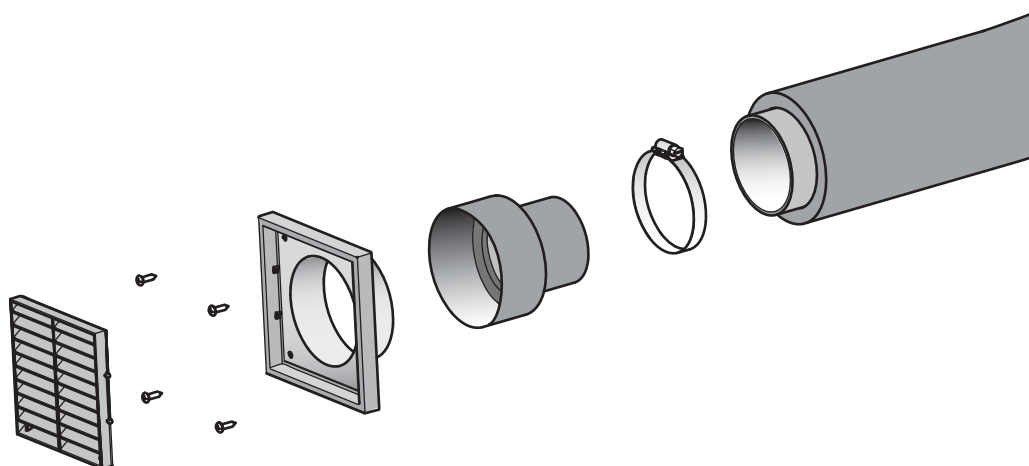

Uteluftstilkobling ø 80/ Outside Air Connection ø 80

Uteluftstilkobling ø80
Outside Air Connection ø80
Manual Version Poo

NO - Monterings- og bruksanvisning	2
DK - Monterings- og bruksanvisning	2
SE - Monterings- och bruksanvisning	2
FI - Asennus- ja käyttöohje	2
GB - Installation and Operating Instructions	2
FR - Manuel d'installation et d'utilisation	2
ES - Instrucciones para instalación	2
IT - Manuale di installazione ed uso	2
DE - Montage- und Bedienungsanleitung	2
NL - Installatie- en montagehandleiding	2
Figures/Pictures	2