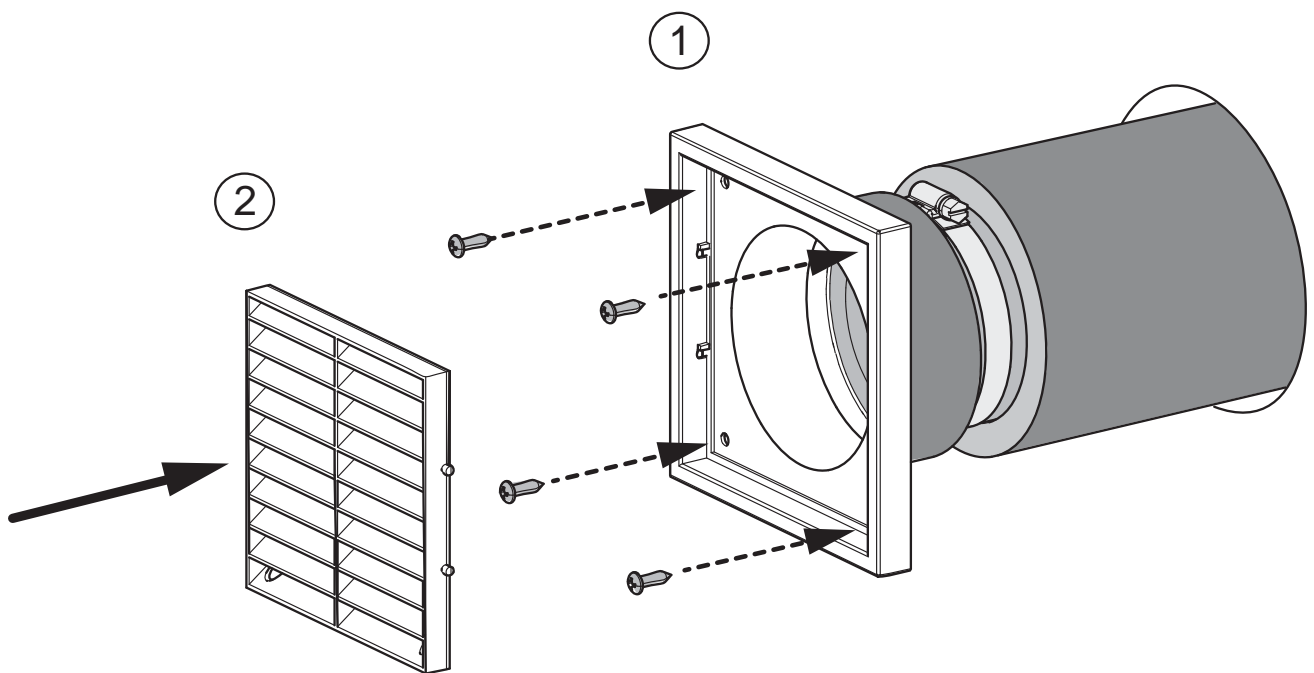

fig. 2

fig. 3

fig. 5